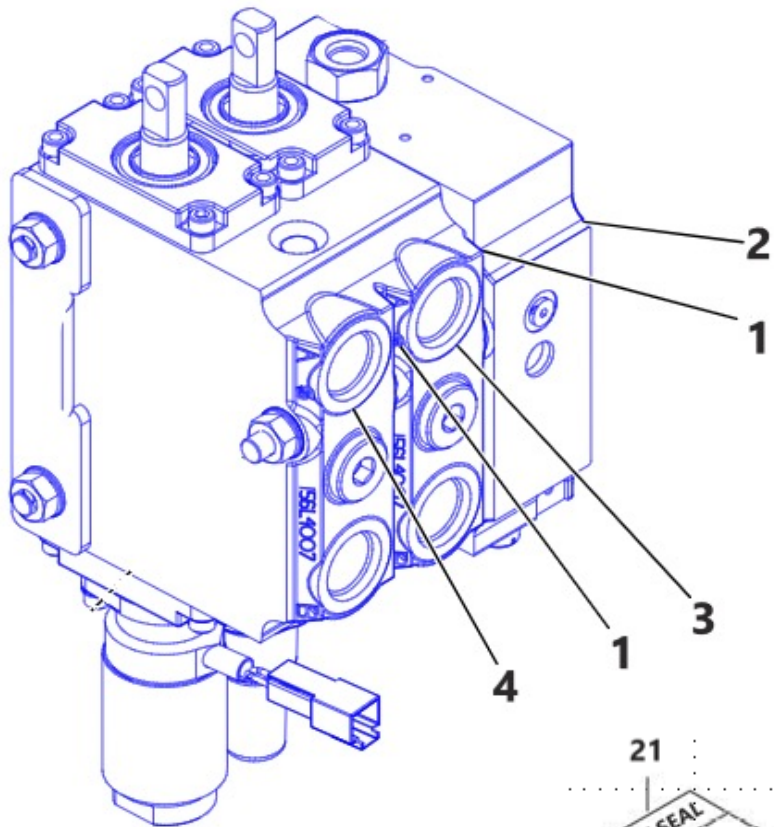

**WORLDTM
GASKET**

ellegi the **REAL** ones.
the **ONLY** ones.

VALVE GROUP

BACKHOE LOADER

VALVE GP P/N	TYPE	APPLICATION							
2480481	VALVE GP-BANK 2	414E ELB	416E BWC	416E CBD	416E LMS	416E MFG	416E SHA	422E DSK	422E HBE
	(LIFT-TILT)								
2480482	VALVE GP-BANK 3	414E ELB	416E BWC	416E CBD	416E LMS	416E MFG	416E SHA	422E DSK	422E HBE
	(LIFT-TILT-AUXILIARY)								
2480483	VALVE GP-BANK 6	416E BWC	416E CBD	416E LMS	416E MFG	416E SHA			
	(BOOM-SWING-BUCKET-STICK-STABILIZER)								
2480484	VALVE GP-BANK 7	416E BWC	416E CBD	416E LMS	416E MFG	416E SHA			
	(BOOM-SWING-BUCKET-STICK-STABILIZER-EXTEND.STICK)								
2480485	VALVE GP-BANK 8	416E BWC	416E CBD	416E LMS	416E MFG	416E SHA			
	(BOOM-SWING-BUCKET-STICK-STABILIZER-EXTEND.STICK-AUXILIARY)								
2480486	VALVE GP-BANK 6	422E HBE	428E SNL						
	(BOOM-SWING-BUCKET-STICK-STABILIZER)								
2480487	VALVE GP-BANK 7	422E DSK	422E HBE	428E SNL	428E DXC				
	(BOOM-SWING-BUCKET-STICK-STABILIZER-EXTEND.STICK)								
2480488	VALVE GP-BANK 8	422E HBE	428E SNL						
	(BOOM-SWING-BUCKET-STICK-STABILIZER-EXTEND.STICK-AUXILIARY)								

1 2596754 KIT-SEAL 2

2 WG-2596745 KIT SEAL-MANIFOLD GP-CONTROL -INLET 1

3 WG-2596732 KIT SEAL-VALVE GP-CONTROL -LIFT 1

4 WG-2596731 KIT SEAL-VALVE GP-CONTROL -TILT 1

21 WG-2480481 KIT-SEAL COMPLETE VALVE GROUP 1